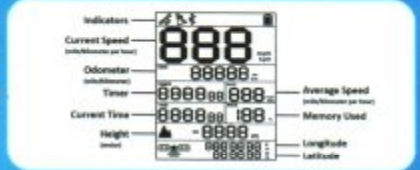

Larg LCD

صفحه نمایش بزرگ با قابلیت نمایش اطلاعات